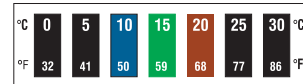

16 LEVEL THERMOMETER

°C	10	12	14	16	18	20	22	24	26	28	30	32	34	36	38	40
----	----	----	----	----	----	----	----	----	----	----	----	----	----	----	----	----

Specifications:
Size: 132mm x 19mm (5.197" x 0.748")
Type: Vertical, self adhesive.
Scale: °C

7 LEVEL THERMOMETER

°C	9	12	15	18	21	24	27
----	---	----	----	----	----	----	----

Specifications:
Size: 70mm x 10mm (2.75" x 0.394")
Type: Vertical, self adhesive.
Scale: °C

7 LEVEL THERMOMETER

°C	10	13	15	18	21	24	27
----	----	----	----	----	----	----	----

Specifications:
Size: 10mm x 70mm (2.75" x 0.394")
Type: Horizontal self adhesive.
Scale: °C

7 LEVEL THERMOMETER

°C	0	5	10	15	20	25	30
°C	30	35	40	45	50	55	60
°C	60	65	70	75	80	85	90

Specifications:
Size: 12.75mm x 45mm (0.5" x 1.77")
Type: Horizontal, self adhesive.
Scale: °C and °F

16 LEVEL THERMOMETER

°C	14	16	17	18	19	20	21	22	23	24	26	27	28	29	30	31
----	----	----	----	----	----	----	----	----	----	----	----	----	----	----	----	----

Specifications:
Size: 127mm x 12.75mm (5" x 0.5")
Type: Vertical, self adhesive.
Scale: °C and °F